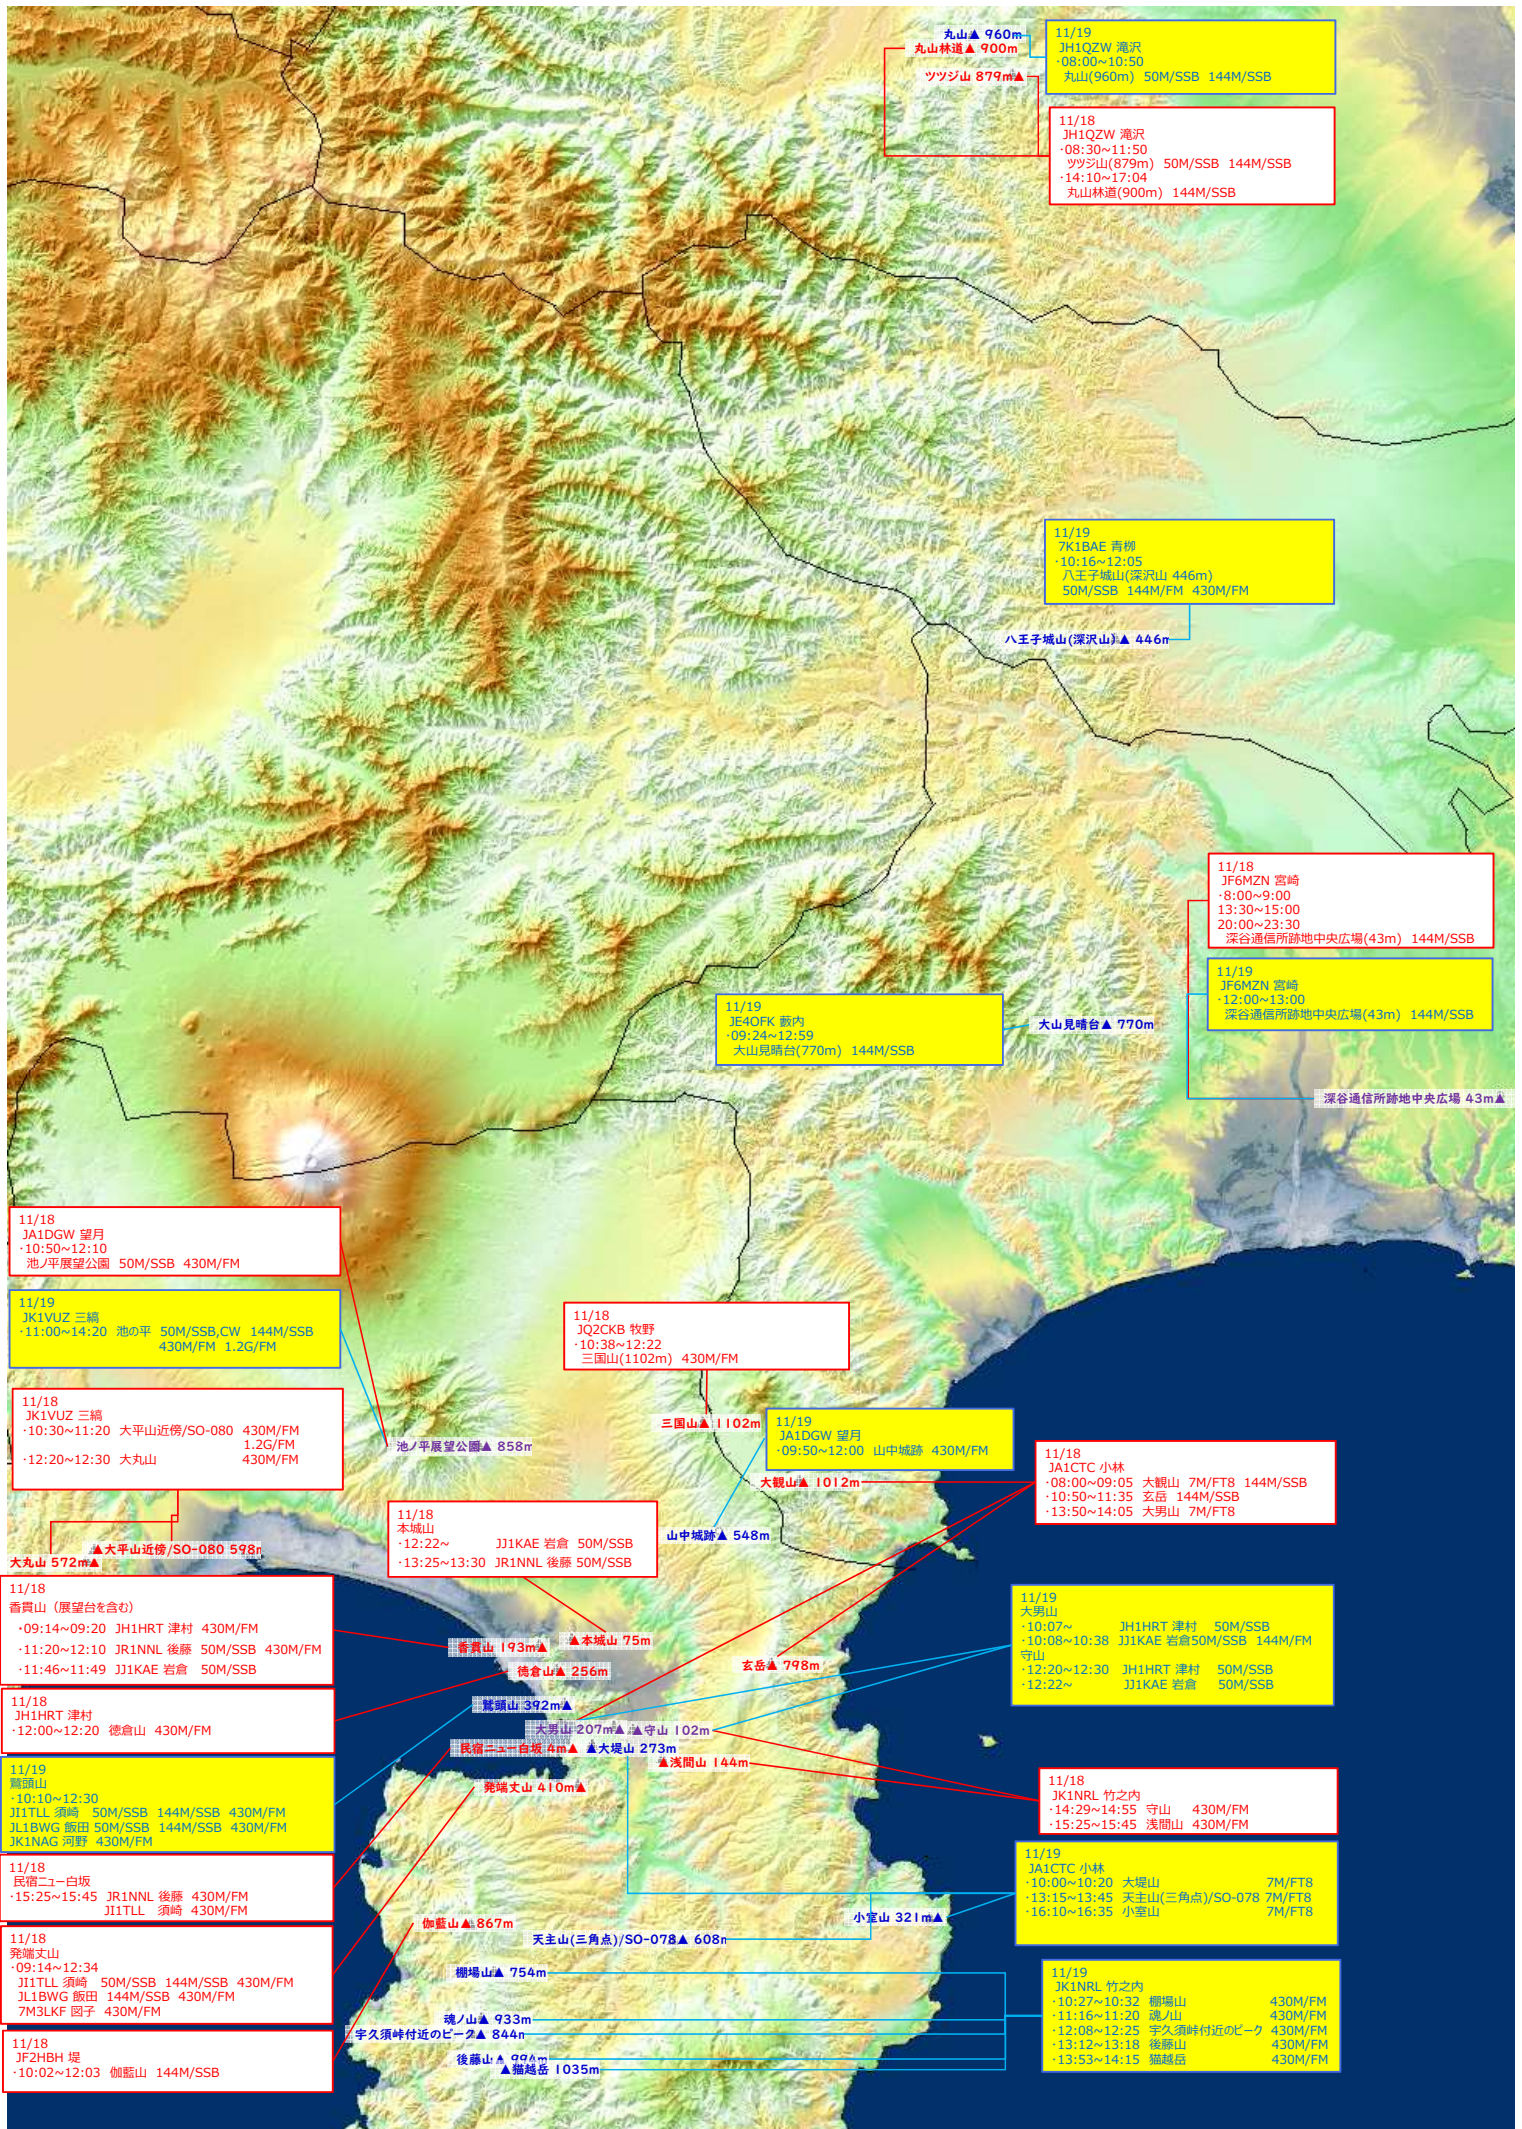

2023/11/18-19山と無線フェスティバル（成果） 移動運用地図（1, 2エリア）

丸山▲ 960m
丸山林道▲ 900m
ツツジ山 879m▲

11/19
JH1QZW 滝沢
・08:00~10:50
丸山(960m) 50M/SSB 144M/SSB

11/18
JH1QZW 滝沢
・08:30~11:50
ツツジ山(879m) 50M/SSB 144M/SSB
・14:10~17:04
丸山林道(900m) 144M/SSB

11/19
7K1BAE 青柳
・10:16~12:05
八王子城山(深沢山) 446m
50M/SSB 144M/FM 430M/FM

八王子城山(深沢山)▲ 446m

11/18
JF6MZN 宮崎
・8:00~9:00
13:30~15:00
20:00~23:30
深谷通信所跡地中央広場(43m) 144M/SSB

11/19
JF6MZN 宮崎
・12:00~13:00
深谷通信所跡地中央広場(43m) 144M/SSB

深谷通信所跡地中央広場 43m▲

11/19
JE4OPK 藪内
・09:24~12:59
大山見晴台(770m) 144M/SSB

大山見晴台▲ 770m

11/18
JA1DGW 望月
・10:50~12:10
池ノ平展望公園 50M/SSB 430M/FM

11/19
JK1VUZ 三編
・11:00~14:20 池の平 50M/SSB,CW 144M/SSB
430M/FM 1.2G/FM

11/18
JK1VUZ 三編
・10:30~11:20 大平山近傍/SO-080 430M/FM
1.2G/FM
・12:20~12:30 大丸山