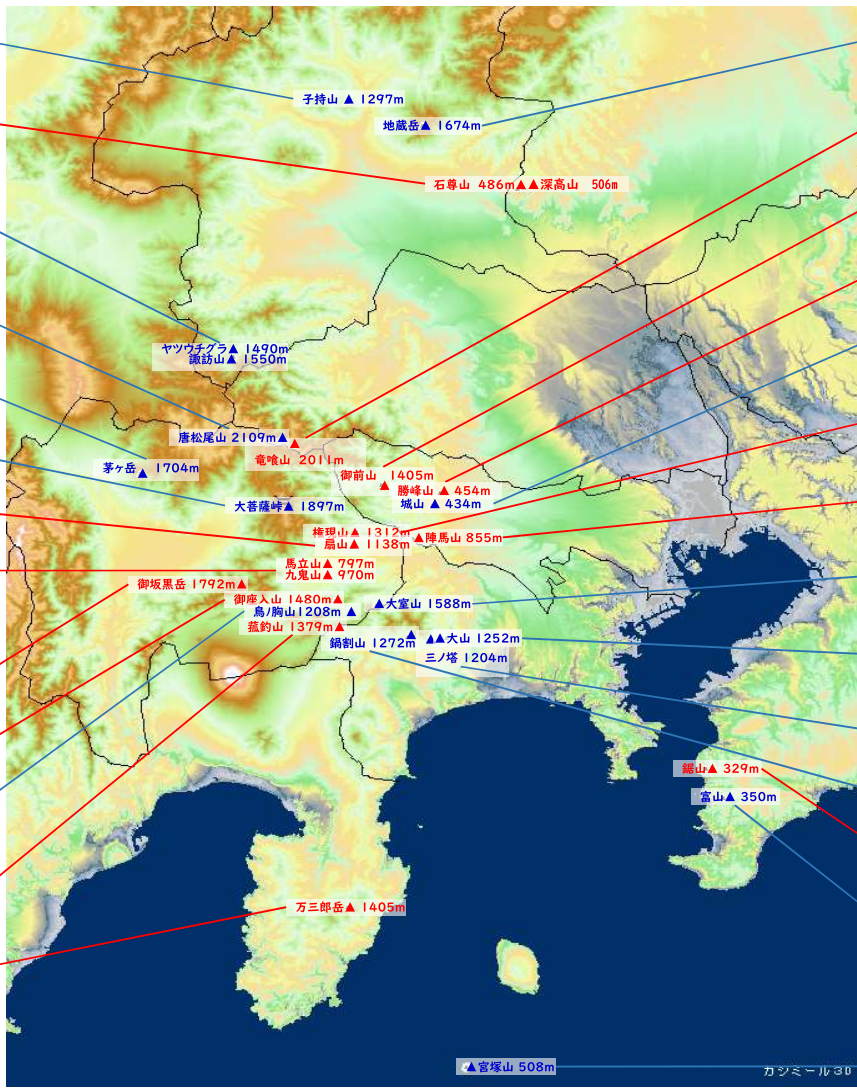

- 04/23 JK1NRL 竹之内
-10:00~13:00
子持山 7M/SSB 50M/SSB 144M/FM
- 04/22 JJ1KAE 岩倉
-09:50~10:15 石尊山 50M/SSB
-11:35~11:55 深高山 50M/SSB
- 04/23 JJ0OPV 清水
-10:00~11:00
諏訪山 144M/FM 430M/FM 1.2G/FM
-11:45~12:00
ヤツチグラ 144M/FM 430M/FM 1.2G/FM
- 04/23 JS1QJE 関口
-9:00~12:00
唐松尾山 50M/SSB 144M/SSB 430M/FM
- 04/23 JK11FW 有原
-12:00~13:30 茅ヶ岳 430M/FM
- 04/23 7M4CUO 山村
-08:00~12:00 大菩薩峠 430M/FM
- 04/22 7K1BAE 青柳
- 04/22 JH1HRT 津村
-11:00~11:40
九鬼山 50M/SSB 430M/FM
-13:30~14:00
馬立山 50M/SSB 430M/FM
- 04/22 JR1NNL 後藤
-10:00~
御坂黒岳 50M/SSB 144M/SSB,FM
- 04/22 JL1BWG 飯田
-08:00~15:00 御座入山 50M/SSB
- 04/23 JL1BWG 飯田
-08:00~14:00 鳥ノ崎山 50M/SSB
- 04/22 JJ1IUN 佐々木
-10:00~13:00
菰釣山 50M/SSB 144M/SSB,FM
- 04/22 JK1VUZ 三橋
-11:30~15:00
万三郎岳 50M/SSB 430M/SSB,FM

- 04/23 JL1FDI 村上
-10:00~ 地蔵岳 50M/SSB 430M/FM
- 04/22 JS1QJE 関口
-12:00~14:00
竜喰山 50M/SSB 144M/SSB 430M/FM
- 04/22 JA1DGW 望月
-10:00~14:00 御前山 50M/SSB 430M/FM
- 04/22 JH1QZW 滝沢
-8:00~14:00 勝峰山 50M/SSB 430M/FM
- 04/23 JH1QZW 滝沢
-8:00~14:00 城山 50M/SSB 430M/FM
- 04/22 JJ1TLU 須崎
-11:30~13:30
権現山 50M/SSB,CW,AM 430M/FM
- 04/22 JK1RGA 河野
-11:30~13:00
陣馬山 144M/FM 430M/FM 1.2G/FM
- 04/23 JJ1IUN 佐々木
-10:00~13:00
大室山 50M/SSB 144M/SSB,FM 430M/SSB,FM
- 04/23 7K2FAE 志村
-09:30~13:00
大山 50M/SSB 144M/SSB 430M/FM
- 04/23 JE4OFK 数内 JF6MZN 宮崎
-9:00~12:00 三ノ塔 144M/SSB 430M/FM
- 04/23 JM1RNP 山本
-11:00~13:00 鍋割山 430M/FM
- 04/22 JJ1HWM 片桐
-11:00~14:00
鐘山 50M/SSB 430M/FM 1.2G/FM
- 04/23 JJ1HWM 片桐
-10:00~13:00
富山 50M/SSB 430M/FM 1.2G/FM
- 04/23 JK1VUZ 三橋
-10:00~12:00
宮塚山 50M/SSB 430M/SSB,FM 1.2G/FM