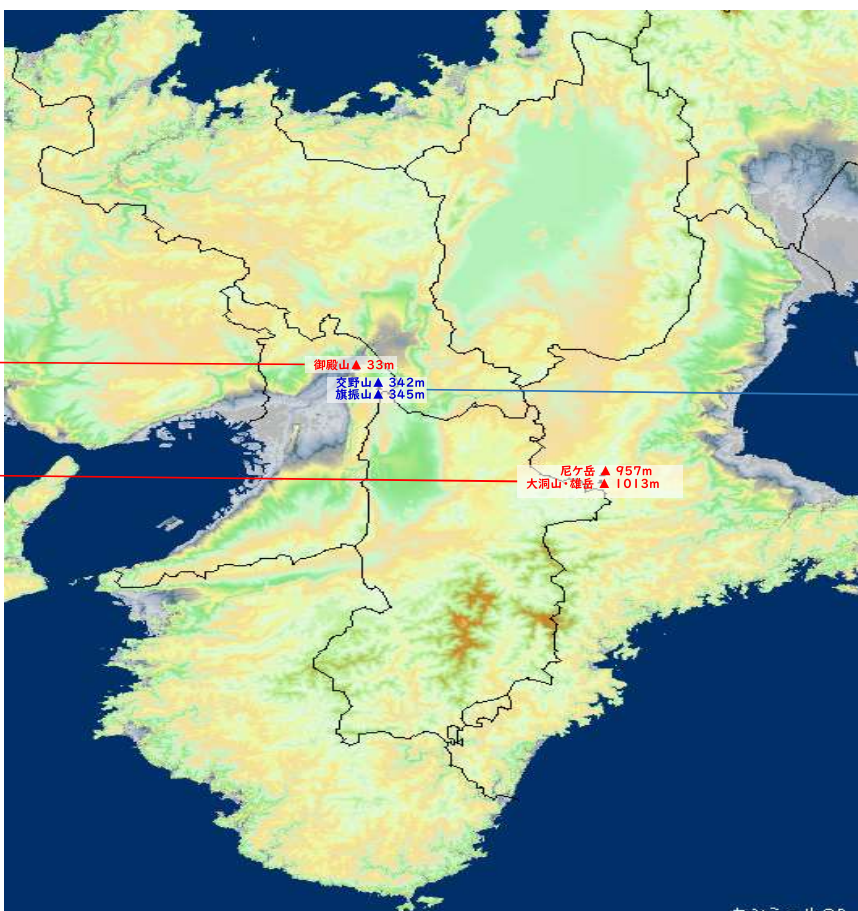

- 04/23 JM3GVH 大梅
  -8:30~9:30
  旗振山 430M/FM 1.2G/FM
  -10:00~12:00
  交野山 430M/FM 1.2G/FM